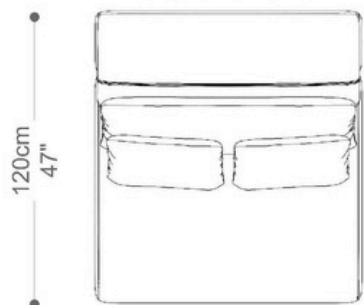

**SOFÁ
HIRO**

BRETON

SOFA
HIRO

BRETON

**SOFÁ
HIRO**

BRETON

COM BRAÇO

88|98|108|118|128|138|148cm
34|39|43|47|50|55|59"

44cm
17"

8cm
3"

SEM BRAÇO

80|90|100|110|120|130|140cm
32|35|39|43|47|51|55"

44cm
17"

SOFÁ
HIRO

BRETON

CANTO

44cm
17"

PUFF

44cm
17"

SOFÁ
HIRO

BRETON

CHAISE SEM BRAÇO – ABERTO AUMENTA 50CM DE PROFUNDIDADE

CHAISE COM BRAÇO – ABERTO AUMENTA 50CM DE PROFUNDIDADE

SOFÁ
HIRO