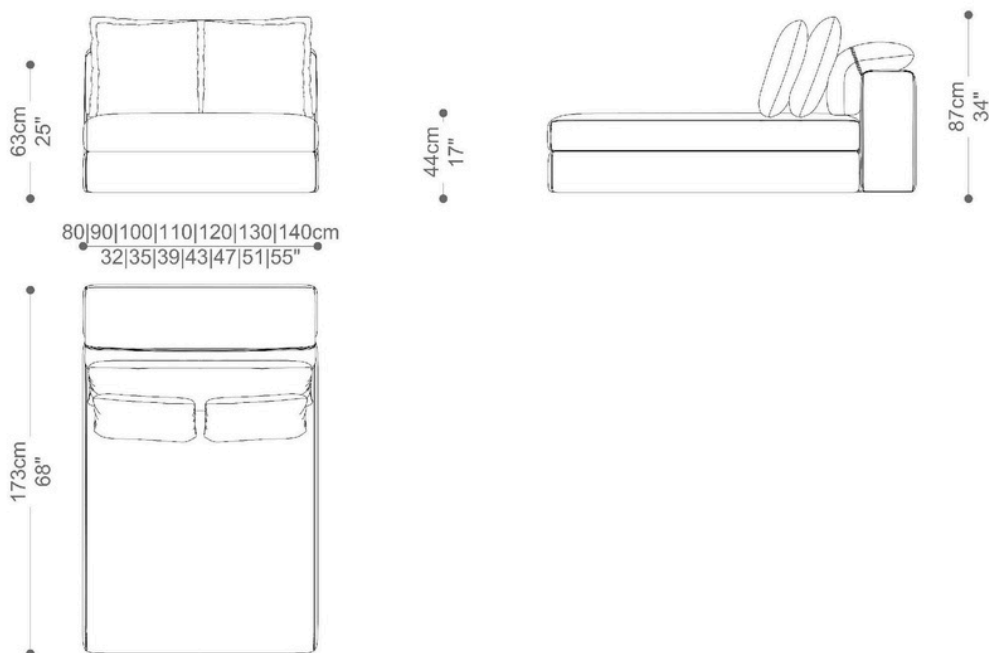

**SOFÁ
HIRO**

BRETON

SOFA
HIRO

BRETON

**SOFÁ
HIRO**

BRETON

COM BRAÇO

88|98|108|118|128|138|148cm
34|39|43|47|50|55|59"

44cm
17"

PUFF

44cm
17"

SOFÁ
HIRO

BRETON

CHAISE SEM BRAÇO – ABERTO AUMENTA 50CM DE PROFUNDIDADE

CHAISE COM BRAÇO – ABERTO AUMENTA 50CM DE PROFUNDIDADE

SOFÁ
HIRO