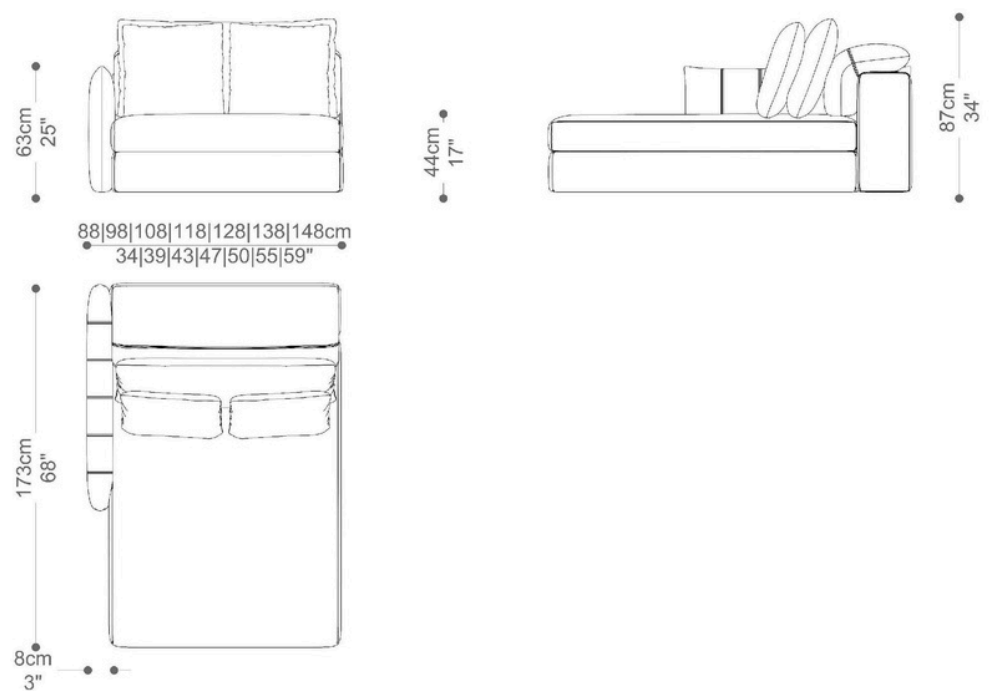

**SOFÁ
HIRO**

BRETON

SOFA
HIRO

BRETON

**SOFÁ
HIRO**

BRETON

COM BRAÇO

88|98|108|118|128|138|148cm
34|39|43|47|50|55|59"

44cm
17"

PUFF

44cm
17"

SOFÁ
HIRO

BRETON

CHAISE SEM BRAÇO – ABERTO AUMENTA 50CM DE PROFUNDIDADE

CHAISE COM BRAÇO – ABERTO AUMENTA 50CM DE PROFUNDIDADE

SOFÁ
HIRO