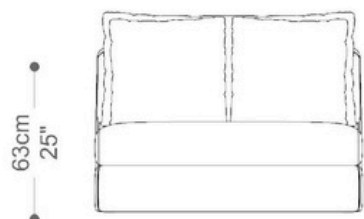

BRETON

SOFA
HIRO

POR
BRUNO
NIZ

Sofá hiro - Sob os holofotes do design contemporâneo, surge esta peça escultural: um sofá que transcende a função e se afirma como manifesto estético. Com linhas puras e proporções generosas, sua forma modular evoca equilíbrio e sofisticação esculpida por mãos artesãs. O estofado revela uma textura suave e convidativa. As costuras verticais no braço lateral não são meros detalhes — são traços gráficos que conferem ritmo e verticalidade à composição. Cada ponto é preciso, cada curva é pensada, e suas almofadas sugerem acolhimento sem perder a elegância. Este sofá não apenas ocupa o espaço — ele o transforma. É o tipo de peça que convida à contemplação antes mesmo do conforto. Um tributo à harmonia entre forma, função e poesia.

**SOFÁ
HIRO**

BRETON

SOFA
HIRO

BRETON

**SOFÁ
HIRO**

BRETON

COM BRAÇO

88|98|108|118|128|138|148cm
34|39|43|47|50|55|59"

44cm
17"

8cm
3"

SEM BRAÇO

80|90|100|110|120|130|140cm
32|35|39|43|47|51|55"

44cm
17"

SOFÁ
HIRO

BRETON

CANTO

44cm
17"

PUFF

44cm
17"

SOFÁ
HIRO

BRETON

CHAISE SEM BRAÇO – ABERTO AUMENTA 50CM DE PROFUNDIDADE

CHAISE COM BRAÇO – ABERTO AUMENTA 50CM DE PROFUNDIDADE

SOFÁ
HIRO