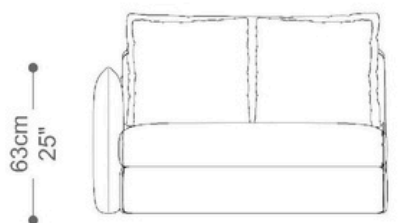

BRETON

SOFA
HIRO

POR
BRUNO
NIZ

Sofá hiro - Sob os holofotes do design contemporâneo, surge esta peça escultural: um sofá que transcende a função e se afirma como manifesto estético. Com linhas puras e proporções generosas, sua forma modular evoca equilíbrio e sofisticação esculpida por mãos artesãs. O estofado revela uma textura suave e convidativa. As costuras verticais no braço lateral não são meros detalhes — são traços gráficos que conferem ritmo e verticalidade à composição. Cada ponto é preciso, cada curva é pensada, e suas almofadas sugerem acolhimento sem perder a elegância. Este sofá não apenas ocupa o espaço — ele o transforma. É o tipo de peça que convida à contemplação antes mesmo do conforto. Um tributo à harmonia entre forma, função e poesia.

**SOFÁ
HIRO**

BRETON

SOFA
HIRO

BRETON

**SOFÁ
HIRO**

BRETON

COM BRAÇO

88|98|108|118|128|138|148cm
34|39|43|47|50|55|59"

44cm
17"

8cm
3"

SEM BRAÇO

80|90|100|110|120|130|140cm
32|35|39|43|47|51|55"

44cm
17"

SOFÁ
HIRO

BRETON

CANTO

44cm
17"

PUFF

44cm
17"

SOFÁ
HIRO

BRETON

CHAISE SEM BRAÇO – ABERTO AUMENTA 50CM DE PROFUNDIDADE

CHAISE COM BRAÇO – ABERTO AUMENTA 50CM DE PROFUNDIDADE

SOFÁ
HIRO