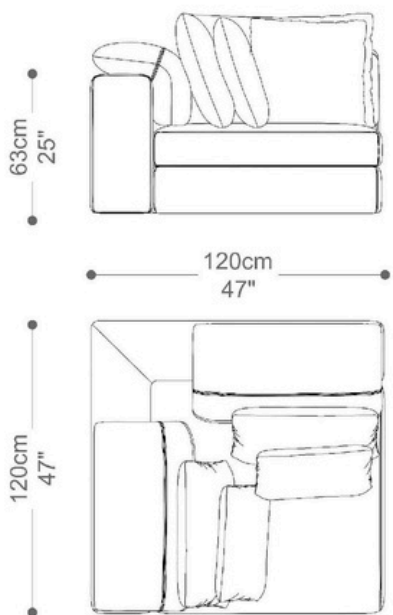

**SOFÁ
HIRO**

BRETON

SOFA
HIRO

BRETON

**SOFÁ
HIRO**

BRETON

COM BRAÇO

88|98|108|118|128|138|148cm
34|39|43|47|50|55|59"

44cm
17"

8cm
3"

SEM BRAÇO

80|90|100|110|120|130|140cm
32|35|39|43|47|51|55"

44cm
17"

SOFÁ
HIRO

BRETON

CANTO

44cm
17"

PUFF

44cm
17"

SOFÁ
HIRO

BRETON

CHAISE SEM BRAÇO – ABERTO AUMENTA 50CM DE PROFUNDIDADE

CHAISE COM BRAÇO – ABERTO AUMENTA 50CM DE PROFUNDIDADE

SOFÁ
HIRO