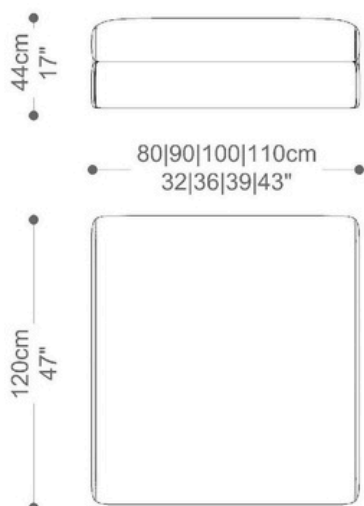

**SOFÁ
HIRO**

BRETON

SOFA
HIRO

BRETON

**SOFÁ
HIRO**

BRETON

COM BRAÇO

88|98|108|118|128|138|148cm
34|39|43|47|50|55|59"

44cm
17"

8cm
3"

SEM BRAÇO

80|90|100|110|120|130|140cm
32|35|39|43|47|51|55"

44cm
17"

SOFÁ
HIRO

BRETON

CANTO

44cm
17"

PUFF

44cm
17"

SOFÁ
HIRO

BRETON

CHAISE SEM BRAÇO – ABERTO AUMENTA 50CM DE PROFUNDIDADE

CHAISE COM BRAÇO – ABERTO AUMENTA 50CM DE PROFUNDIDADE

SOFÁ
HIRO