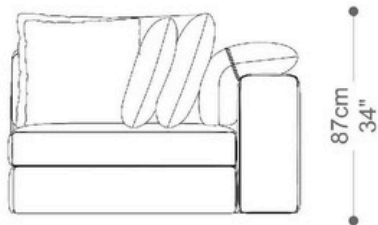

**SOFÁ
HIRO**

BRETON

SOFA
HIRO

BRETON

**SOFÁ
HIRO**

BRETON

COM BRAÇO

88|98|108|118|128|138|148cm
34|39|43|47|50|55|59"

44cm
17"

8cm
3"

SEM BRAÇO

80|90|100|110|120|130|140cm
32|35|39|43|47|51|55"

44cm
17"

SOFÁ
HIRO

BRETON

CANTO

44cm
17"

PUFF

44cm
17"

SOFÁ
HIRO

BRETON

CHAISE SEM BRAÇO – ABERTO AUMENTA 50CM DE PROFUNDIDADE

CHAISE COM BRAÇO – ABERTO AUMENTA 50CM DE PROFUNDIDADE

SOFÁ
HIRO