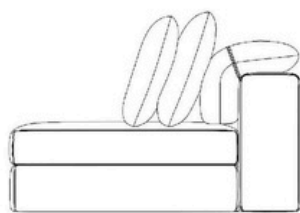

**SOFÁ
HIRO**

BRETON

SOFA
HIRO

BRETON

**SOFÁ
HIRO**

BRETON

COM BRAÇO

88|98|108|118|128|138|148cm
34|39|43|47|50|55|59"

44cm
17"

8cm
3"

SEM BRAÇO

80|90|100|110|120|130|140cm
32|35|39|43|47|51|55"

44cm
17"

SOFÁ
HIRO

BRETON

CANTO

44cm
17"

PUFF

44cm
17"

SOFÁ
HIRO

BRETON

CHAISE SEM BRAÇO – ABERTO AUMENTA 50CM DE PROFUNDIDADE

CHAISE COM BRAÇO – ABERTO AUMENTA 50CM DE PROFUNDIDADE

SOFÁ
HIRO