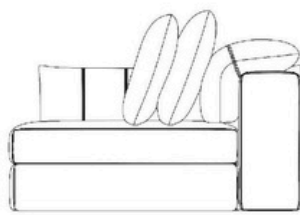

BRETON

SOFA
HIRO

POR
BRUNO
NIZ

Sofá hiro - Sob os holofotes do design contemporâneo, surge esta peça escultural: um sofá que transcende a função e se afirma como manifesto estético. Com linhas puras e proporções generosas, sua forma modular evoca equilíbrio e sofisticação esculpida por mãos artesãs. O estofado revela uma textura suave e convidativa. As costuras verticais no braço lateral não são meros detalhes — são traços gráficos que conferem ritmo e verticalidade à composição. Cada ponto é preciso, cada curva é pensada, e suas almofadas sugerem acolhimento sem perder a elegância. Este sofá não apenas ocupa o espaço — ele o transforma. É o tipo de peça que convida à contemplação antes mesmo do conforto. Um tributo à harmonia entre forma, função e poesia.

**SOFÁ
HIRO**

BRETON

SOFA
HIRO

BRETON

**SOFÁ
HIRO**

BRETON

COM BRAÇO

88|98|108|118|128|138|148cm
34|39|43|47|50|55|59"

44cm
17"

8cm
3"

SEM BRAÇO

80|90|100|110|120|130|140cm
32|35|39|43|47|51|55"

44cm
17"

SOFÁ
HIRO

BRETON

CANTO

44cm
17"

PUFF

44cm
17"

SOFÁ
HIRO

BRETON

CHAISE SEM BRAÇO – ABERTO AUMENTA 50CM DE PROFUNDIDADE

CHAISE COM BRAÇO – ABERTO AUMENTA 50CM DE PROFUNDIDADE

SOFÁ
HIRO