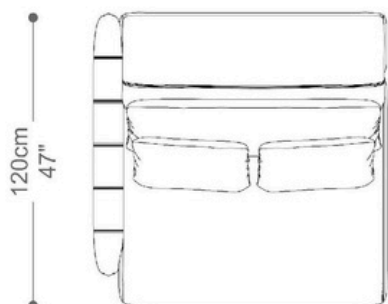

BRETON

SOFA
HIRO

POR
BRUNO
NIZ

Sofá hiro - Sob os holofotes do design contemporâneo, surge esta peça escultural: um sofá que transcende a função e se afirma como manifesto estético. Com linhas puras e proporções generosas, sua forma modular evoca equilíbrio e sofisticação esculpida por mãos artesãs. O estofado revela uma textura suave e convidativa. As costuras verticais no braço lateral não são meros detalhes — são traços gráficos que conferem ritmo e verticalidade à composição. Cada ponto é preciso, cada curva é pensada, e suas almofadas sugerem acolhimento sem perder a elegância. Este sofá não apenas ocupa o espaço — ele o transforma. É o tipo de peça que convida à contemplação antes mesmo do conforto. Um tributo à harmonia entre forma, função e poesia.

**SOFÁ
HIRO**

BRETON

SOFA
HIRO

BRETON

**SOFÁ
HIRO**

BRETON

COM BRAÇO

88|98|108|118|128|138|148cm
34|39|43|47|50|55|59"

44cm
17"

8cm
3"

SEM BRAÇO

80|90|100|110|120|130|140cm
32|35|39|43|47|51|55"

44cm
17"

SOFÁ
HIRO

BRETON

CANTO

44cm
17"

PUFF

44cm
17"

SOFÁ
HIRO

BRETON

CHAISE SEM BRAÇO – ABERTO AUMENTA 50CM DE PROFUNDIDADE

CHAISE COM BRAÇO – ABERTO AUMENTA 50CM DE PROFUNDIDADE

SOFÁ
HIRO